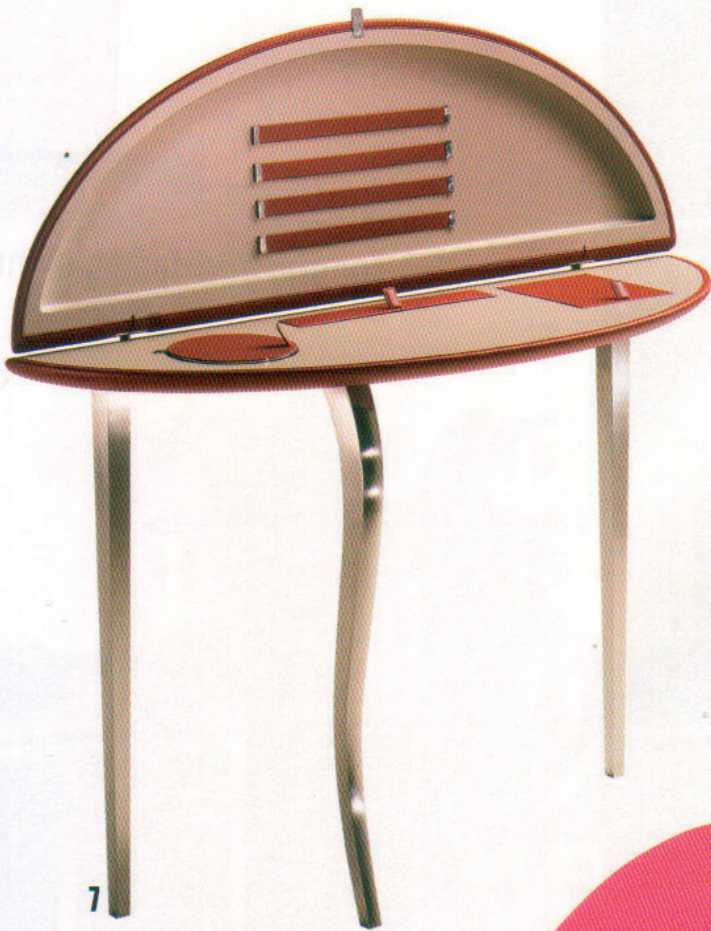

בניין ודיוור

מגזין ישראלי לטיצוב

מרסל וונדרס - מילאנו 2007
וילה מודרנית של משפחה מסורתית
פרויקט המאה - פרק 8
בית על מגרש של 44 מ"ר
טיצוב בסגנון נשי

6. Maid Chair - כסא העוזרת בהשראת הסינר האופייני - עוצב ע"י ניקה זופק - Nika Zupanc.
 7. שידת איפור מעור ופלדה - עוצב ע"י אנדרי פוטמן - Andree Putman.
 8. Mum - "אמא" - כסא בהשראת אבר ההנקה הנשי - עוצב ע"י Andrenajina.
 9. Suki Mobile - עוצב ע"י איילה צרפתי.
 10. גרפיקה - זכוכית מ-3 form היוצרת השתקפות גרפית על הקיר - עוצב ע"י פוליטרם - Politerm.

17

18

- 17. מנורת מיקדו עשויה קליפות עץ מעובדות - עוצב עבור לוציפר - Luzifer.
- 18. Nursing Room - חדר האחות - עוצב ע"י ניקה זופק - Nika Zupanc.
- 19, 21. ווי תליה בצורת פרח ושמש - עוצבו ע"י מלין לונדמרק - Malin Lundmark.
- 20. Love Heart - לב עשוי משילובים של המשפט I Love You - עוצב ע"י Tjep.
- 22. סלילי חוטים מוארים ומוגדלים - עוצב ע"י מלין לונדמרק - Malin Lundmark.